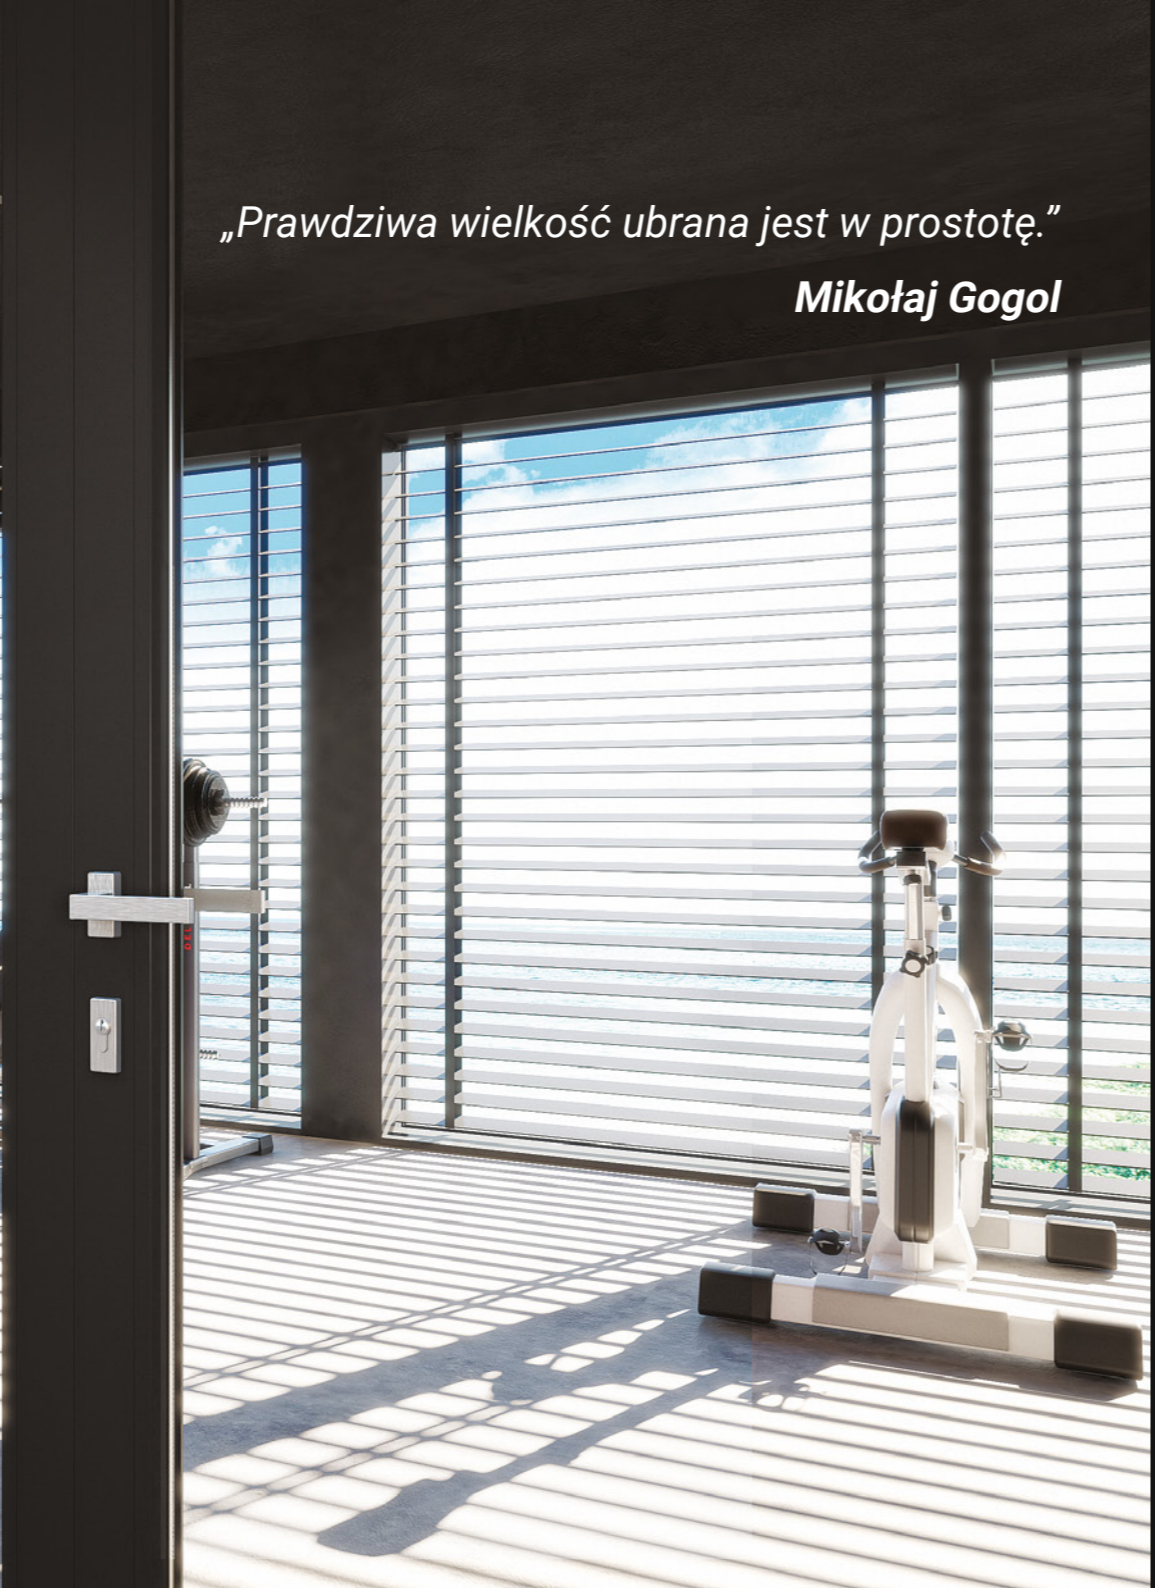

„Prawdziwa wielkość ubrana jest w prostotę.”

Mikołaj Gogol